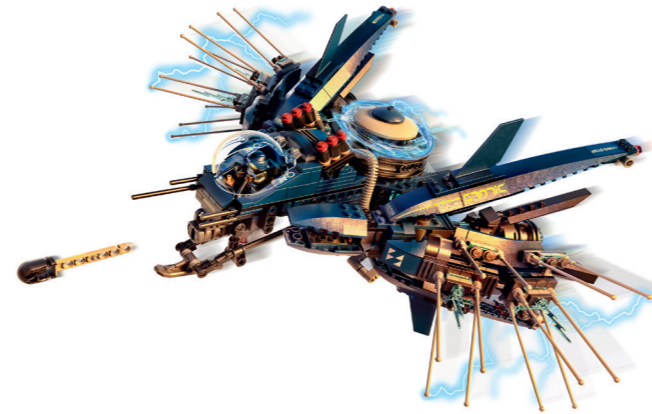

Stát se nindžou už nemusí být jen sen – se stavebnicemi LEGO® NINJAGO® MOVIE™ jím můžete být doopravdy.

Jak se stát opravdickým nindžou? Vaše děti mohou prožívat příběh s nindži znovu a znovu díky novým stavebnicím LEGO® NINJAGO®, které se inspirovaly filmem THE LEGO® NINJAGO® MOVIE™. Nové stavebnice LEGO NINJAGO jsou dostupné od srpna letošního roku u příležitosti premiéry filmu THE LEGO® NINJAGO® MOVIE™, který se v kinech začne promítat 21. září. Vaše dítě se v něm setká s odvážnými nindži, procvičí si s nimi ninždovské bojové umění Spinjitzu a zažije rozmanitá vzrušující dobrodružství.